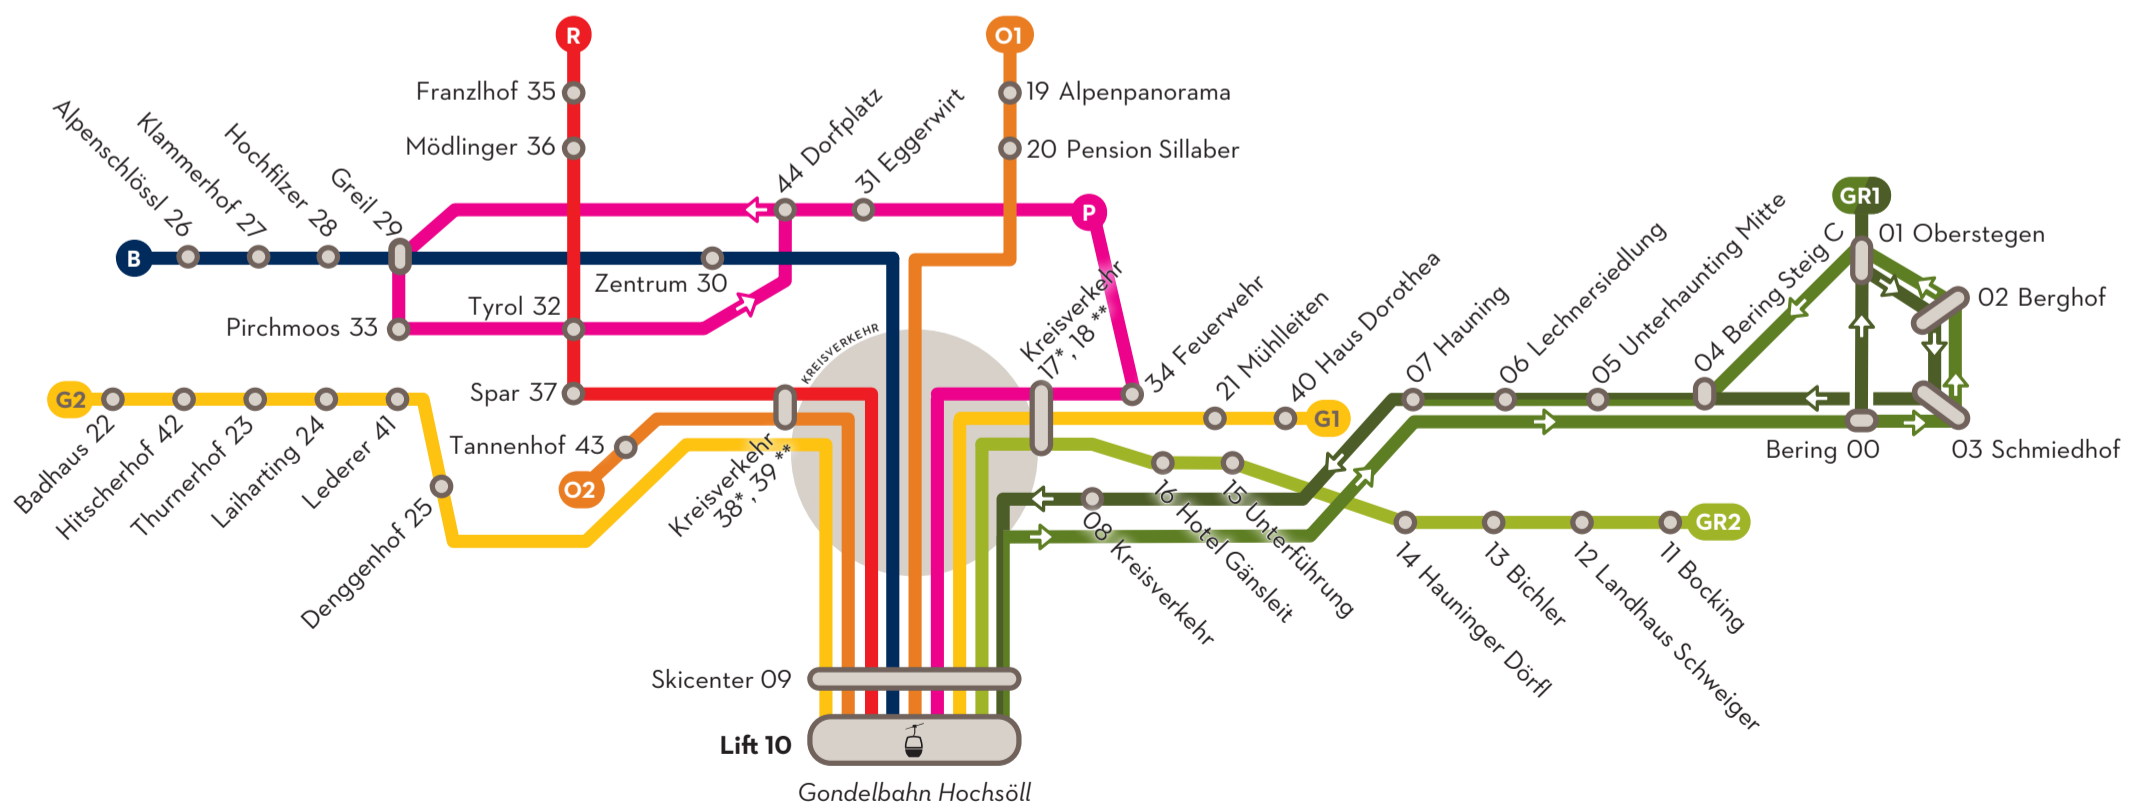

PINK		Hinfahrt | journey there									
29	GREIL	07:59	08:19	08:39	08:59	09:19	09:39	09:59	10:19	10:39	10:59
33	PIRCHMOOS	08:01	08:21	08:41	09:01	09:21	09:41	10:01	10:21	10:41	11:01
32	TYROL	08:04	08:24	08:44	09:04	09:24	09:44	10:04	10:24	10:44	11:04
44	DORFPLATZ	08:07	08:27	08:47	09:07	09:27	09:47	10:07	10:27	10:47	11:07
31	EGGERWIRT	08:09	08:29	08:49	09:09	09:29	09:49	10:09	10:29	10:49	11:09
34	FEUERWEHR	08:10	08:30	08:50	09:10	09:30	09:50	10:10	10:30	10:50	11:10
17	KREISVERKEHR	08:11	08:31	08:51	09:11	09:31	09:51	10:11	10:31	10:51	11:11
9	SKICENTER /-schule	08:13	08:33	08:53	09:13	09:33	09:53	10:13	10:33	10:53	11:13
10	LIFT SkiWelt Söll	08:15	08:35	08:55	09:15	09:35	09:55	10:15	10:35	10:55	11:15

PINK		Rückfahrt | return									
10	LIFT SkiWelt Söll	13:10	13:40	14:10	14:40	15:10	15:40	16:10	16:40		
9	SKICENTER /-schule	13:12	13:42	14:12	14:42	15:12	15:42	16:12	16:42		
18	KREISVERKEHR	13:14	13:44	14:14	14:44	15:14	15:44	16:14	16:44		
34	FEUERWEHR	13:15	13:45	14:15	14:45	15:15	15:45	16:15	16:45		
31	EGGERWIRT	13:16	13:46	14:16	14:46	15:16	15:46	16:16	16:46		
44	DORFPLATZ	13:18	13:48	14:18	14:48	15:18	15:48	16:18	16:48		
29	GREIL	13:21	13:51	14:21	14:51	15:21	15:51	16:21	16:51		
33	PIRCHMOOS	13:23	13:53	14:23	14:53	15:23	15:53	16:23	16:53		
32	TYROL	13:26	13:56	14:26	14:56	15:26	15:56	16:26	16:56		

- R ROT
- O1 ORANGE 1
- G1 GELB 1
- B BLAU
- P PINK
- GR2 GRÜN 2
- O2 ORANGE 2
- G2 GELB 2
- GR1 GRÜN 1
  Andere Streckenführung bei Hin- und Rückfahrt

*Fahrt zum Lift:
Haltestelle 17 und 38
**Fahrt vom Lift:
Haltestelle 18 und 39