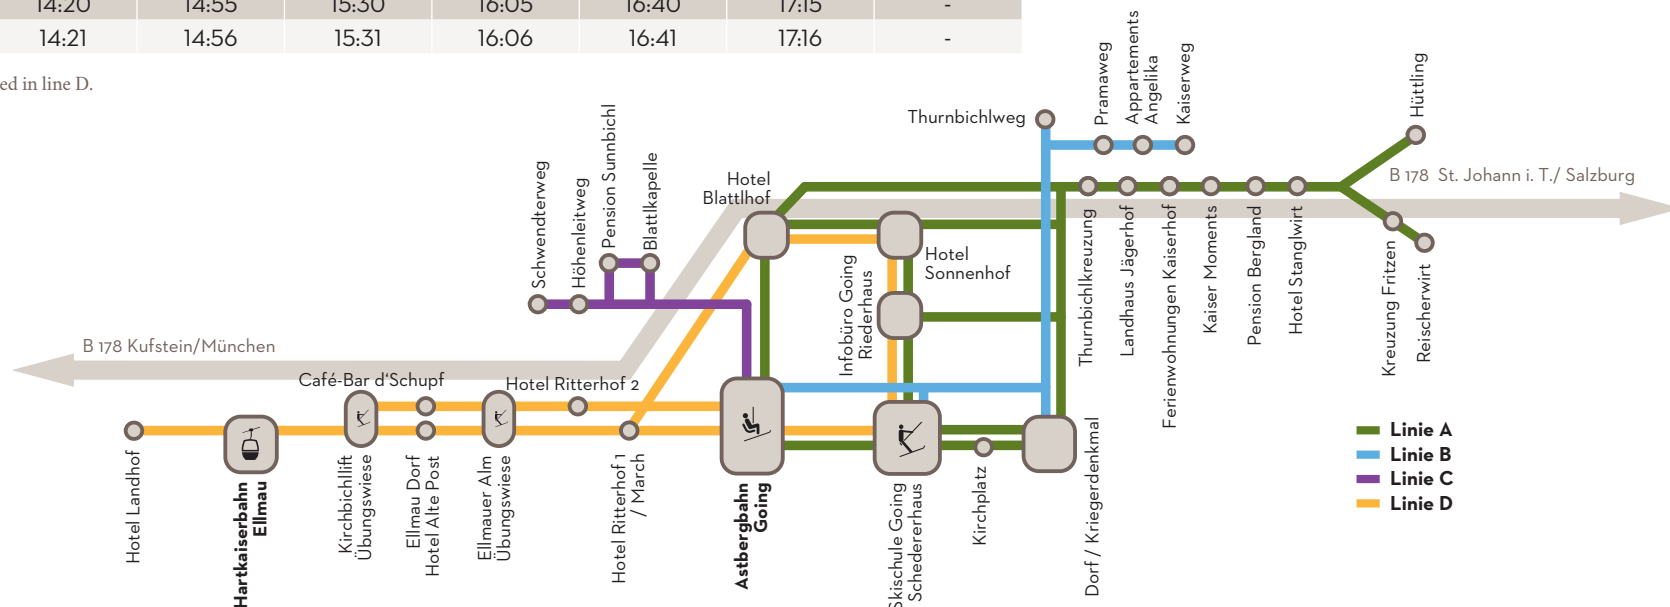

Linie D	Rückfahrt return							
HARTKAISERBAHN ELLMAU	-	14:25	15:00	15:35	16:10	16:45	17:20	
HOTEL LANDHOF	-	14:30	15:05	15:40	16:15	16:50	17:25	
HARTKAISERBAHN ELLMAU	14:00	14:35	15:10	15:45	16:20	16:55	17:30	
KIRCHBICHLIFT ÜBUNGSWIESE	14:02	14:37	15:12	15:47	16:22	16:56	17:32	
HOTEL ALTE POST/ Ellmau Dorf	14:03	14:38	15:13	15:48	16:23	16:57	17:33	
CAFE BAR D'SCHUPF	14:05	14:40	15:15	15:50	16:25	16:58	17:35	
ELLMAUER ALM ÜBUNGSWIESE	14:06	14:41	15:16	15:51	16:26	16:58	17:36	
HOTEL RITTERHOF 2	14:08	14:43	15:18	15:53	16:28	16:59	17:38	
ASTBERGBAHN GOING	14:10	14:45	15:20	15:55	16:30	17:00	17:40	
SKISCHULE GOING/ Schedererhaus	14:12	14:47	15:22	15:57	16:32	17:07	17:42	
RIEDERHAUS gegenüber Infobüro Going	14:13	14:48	15:23	15:58	16:33	17:08	17:43	
HOTEL SONNENHOF	14:15	14:50	15:25	16:00	16:35	17:10	17:45	
HOTEL BLATTLHOF	14:17	14:52	15:27	16:02	16:37	17:12	17:47	
HOTEL RITTERHOF 1 / MARCH	14:18	14:53	15:28	16:03	16:38	17:13	-	
ELLMAUER ALM ÜBUNGSWIESE	14:19	14:54	15:29	16:04	16:39	17:14	-	
HOTEL ALTE POST/ Ellmau Dorf	14:20	14:55	15:30	16:05	16:40	17:15	-	
KIRCHBICHLIFT ÜBUNGSWIESE	14:21	14:56	15:31	16:06	16:41	17:16	-	

Linie B	Hinfahrt journey there
KAISERWEG	09:00
APPARTEMENTS ANGELIKA	09:02
PRAMAWEG	09:04
ASTBERGBAHN GOING	09:10
THURNBICHLWEG	09:15
DORF - KRIEGERDENKMAL	09:18
SKISCHULE GOING/ Schedererhaus	09:19
ASTBERGBAHN GOING	09:21

Linie B	Hinfahrt journey there
ASTBERGBAHN GOING	16:00
THURNBICHLWEG	16:05
ASTBERGBAHN GOING	16:10
DORF - KRIEGERDENKMAL	16:12
PRAMAWEG	16:15
APPARTEMENTS ANGELIKA	16:17
KAISERWEG	16:19

Linie C	Hinfahrt journey there
SCHWENDTERWEG	09:08
HÖHENLEITWEG	09:12
ASTBERGBAHN GOING	09:16
PENSION SUNNBICHL	09:22
BLATTLKAPELLE	09:24
ASTBERGBAHN GOING	09:28

Linie C	Hinfahrt journey there
ASTBERGBAHN GOING	16:00
HÖHENLEITWEG	16:04
SCHWENDTERWEG	16:07
ASTBERGBAHN GOING	16:11
BLATTLKAPELLE	16:15
PENSION SUNNBICHL	16:19