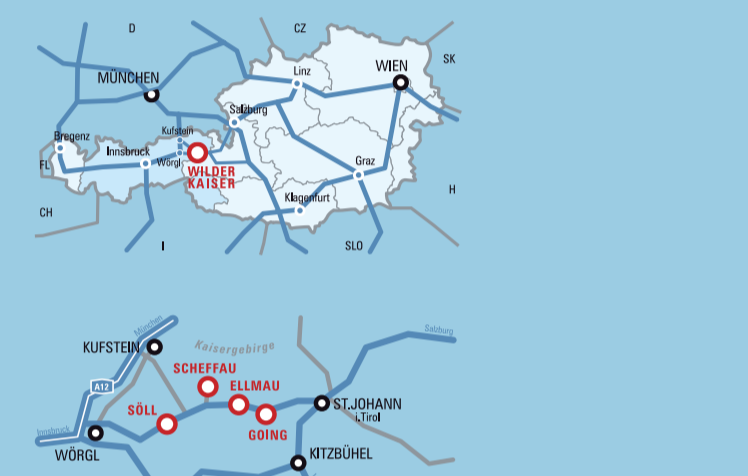

Ein Berg voll mit Erlebnissen

Ortsplan 1:8500 / Ortszoo 1:6500  
SIT MAP GOING

Wilden Kaiser  
GOING

www.wilderkaiser.info

MOOR & MORE AM WILDEN KAISER

Die Natur hautnah erleben, dies kann man im Moor&More Gebiet auf verschiedenen Themenwegen. Inmitten eines Fichten-Tannen-Buchenwaldes liegen verschiedene Moore mit einer einzigartigen Tier- und Pflanzenwelt und warten darauf entdeckt zu werden. Damit der Spaß auch nicht zu kurz kommt, wurde ganz in der Nähe des Römerhofs ein großer Waldspielplatz errichtet. Das Mooregebiet – für Klein und Groß ein Erlebnis!